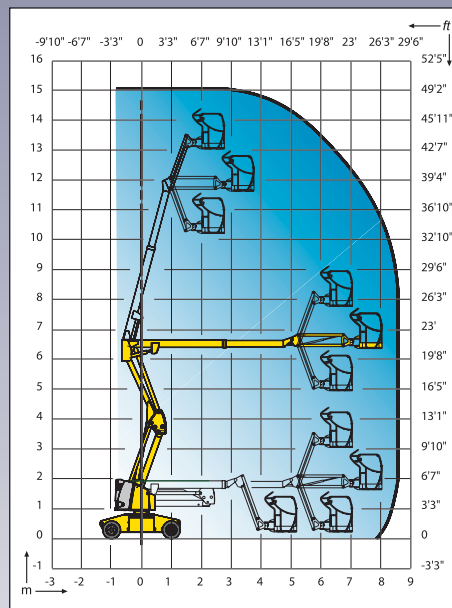

Výhody Haulotte®

- elektrický pohon
- otáčení otoče bez převisu
- s výškou pouze 2 m v zasunutém stavu lze projet normálními dveřmi
- vynikající manévrovací schopnosti díky poloměru otáčení pouze 3,70 m a šířce 1,50 m
- veškeré pohyby jsou ovládány proporcionálně
- vysoká bezpečnost díky sledování přetížení
- robustní, spolehlivá a s jednoduchou údržbou

TECHNICKÉ ÚDAJE	
Pracovní výška	15,0m
Výška podlahy pracovního koše	13,0m
Stranový dosah	8,45m
Výška přemostění	6,6 m
Nosnost koše	230 kg
Pohyb ramene koše	140° (+70° / -70°)
A Délka	6,6 m
B Šířka	1,5 m
C Výška v přepravní poloze	2,0m
D Rozvor	2,0 m
E Světlost podvozku	15 cm
F x G Rozměry pracovního koše	1,2 x 0,8 m
Transportní délka	5,5 m
Transportní výška	3,0 m
Rychlost pojezdu	0,7/ 4,5 km/h
Vnější poloměr otáčení	3,7 m
Rozsah otáčení	360°
Hydraulické otáčení koše	180°
Stoupavost	25 %
Akumulátory	48 V - akumulátor 360 Ah
Pneumatiky bez oděru	23.10" x 12"
Zásobník hydraulického oleje	30 litrů
Celková hmotnost	7300 kg