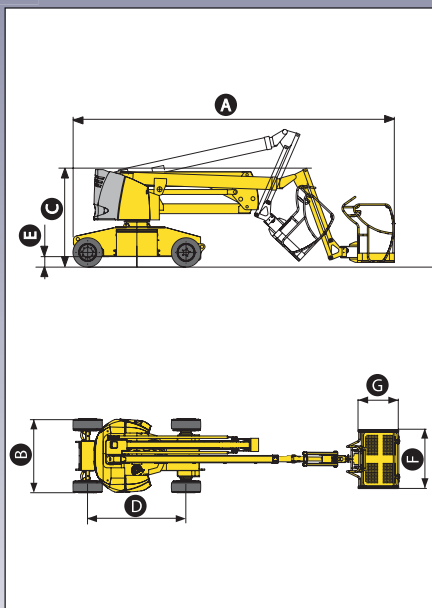

SAMOHYBNÁ KLOUBOVO-TELESKOPICKÁ PRACOVNÍ PLOŠINA

HA 15 IP

- JIB rameno koše s vertikálním pohybem 140° (+70°/-70°)
- Stranový dosah až 8,5 m
- Výška v zasunutém stavu: 2 m
- Šířka: 1,50 m
- Elektrické hnací motory
- Provozní doba akumulátorového pohonu 12 hodin

Výhody Haulotte®

- elektrický pohon
- otáčení otoče bez převisu
- s výškou pouze 2 m v zasunutém stavu lze projet normálními dveřmi
- vynikající manévrovací schopnosti díky poloměru otáčení pouze 3,70 m a šířce 1,50 m
- veškeré pohyby jsou ovládány proporcionálně
- vysoká bezpečnost díky sledování přetížení
- robustní, spolehlivá a s jednoduchou údržbou

TECHNICKÉ ÚDAJE	
Pracovní výška	15,0m
Výška podlahy pracovního koše	13,0m
Stranový dosah	8,45m
Výška přemostění	6,6 m
Nosnost koše	230 kg
Pohyb ramene koše	140° (+70° / -70°)
A Délka	6,6 m
B Šířka	1,5 m
C Výška v přepravní poloze	2,0m
D Rozvor	2,0 m
E Světlost podvozku	15 cm
F x G Rozměry pracovního koše	1,2 x 0,8 m
Transportní délka	5,5 m
Transportní výška	3,0 m
Rychlost pojezdu	0,7/ 4,5 km/h
Vnější poloměr otáčení	3,7 m
Rozsah otáčení	360°
Hydraulické otáčení koše	180°
Stoupavost	25 %
Akumulátory	48 V - akumulátor 360 Ah
Pneumatiky bez oděru	23.10" x 12"
Zásobník hydraulického oleje	30 litrů
Celková hmotnost	7300 kg